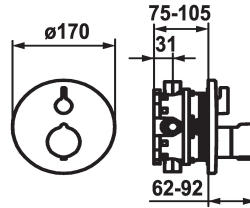

Modell-Linie: **SHOWERCULTURE** | 20.004.802.000

Ventile | Thermostatische Mischventile

KWC-Nr.

124012

chromeline, Fertigmontageset

124013

chromeline, Fertigmontageset, mit Sicherungseinrichtung DIN EN 1717

125034

matt black, Fertigmontageset

125035

matt black, Fertigmontageset, mit Sicherungseinrichtung DIN EN 1717

125061

brushed steel, Fertigmontageset

125062

brushed steel, Fertigmontageset, mit Sicherungseinrichtung DIN EN 1717

Farbcode

chromeline

chromeline

matt black

matt black

brushed steel

brushed steel

Unterputz

FM-Set

FM-Set, mit SI DIN EN 1717

FM-Set

FM-Set, mit SI DIN EN 1717

FM-Set

FM-Set, mit SI DIN EN 1717

- Fertigmontageset mit Thermostat Funktionseinheit style
- Abgang oben und unten
- SkinProtect - Sicherheitsstopp gegen Verbrühen
- Drehgriff zur Mengenregulierung und Umstellung
- Eigensicher gegen Rückfließen
- Lieferumfang:
- Mischereinheit, Temperaturgriff, Hülse, Rosettenträger,

- Abdeckrossette, Mengen- und Umstellgriff
- Schraubenlose Befestigung der Abdeckplatte
- Separat bestellen:
- Unterputz-Einheit KWC BLUEBOX®
- ½", ohne Vorabsperung, 39.999.900.931
- ¾" (½"), mit Vorabsperung, 39.999.910.931

Technische Daten

Durchflussmenge

19 l/min (3 bar)

Durchmesser

D170

Bedienung

frontbedient

Farbcode

chromeline

Installationsart

Wandmontage

Armaturtyp

Thermostat

Armaturengeräuschgruppe

I

Unterputz

FM-Set

Energie Etikette

C

Material

Messing

teamNumber

725107.502

sanitasTroeschNumber

6111.608.502

Notwendiges Zubehör