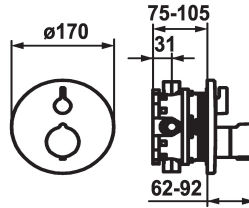

Modell-Linie: **SHOWERCULTURE** | 20.004.802.000

Ventile | Thermostatisches Mischventile

KWC-Nr.

124012

chromeline, Fertigmontageset

124013

chromeline, Fertigmontageset, mit Sicherungseinrichtung DIN EN 1717

125034

matt black, Fertigmontageset

125035

matt black, Fertigmontageset, mit Sicherungseinrichtung DIN EN 1717

125061

brushed steel, Fertigmontageset

125062

brushed steel, Fertigmontageset, mit Sicherungseinrichtung DIN EN 1717

Farbcode

chromeline

chromeline

matt black

matt black

brushed steel

brushed steel

Unterputz

FM-Set

FM-Set, mit SI DIN EN 1717

FM-Set

FM-Set, mit SI DIN EN 1717

FM-Set

FM-Set, mit SI DIN EN 1717

- Fertigmontageset mit Thermostat Funktionseinheit style
- Abgang oben und unten
- SkinProtect - Sicherheitsstopp gegen Verbrühen
- Drehgriff zur Mengenregulierung und Umstellung
- Eigensicher gegen Rückfließen
- Lieferumfang:
  - Mischereinheit, Temperaturgriff, Hülse, Rosettenträger,

- Abdeckrossette, Mengen- und Umstellgriff
- Schraubenlose Befestigung der Abdeckplatte
- Separat bestellen:
  - Unterputz-Einheit KWC BLUEBOX®
  - ½", ohne Vorabsperrung, 39.999.900.931
  - ¾" (½"), mit Vorabsperrung, 39.999.910.931

Technische Daten

Durchflussmenge

19 l/min (3 bar)

Durchmesser

D170

Bedienung

frontbedient

Farbcode

chromeline

Installationsart

Wandmontage

Armaturtyp

Thermostat

Armaturengeräuschgruppe

I

Unterputz

FM-Set

Energie Etikette

C

Material

Messing

Notwendiges Zubehör