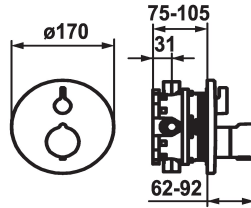

KWC SHOWERCULTURE

Set de finition - Mitigeur thermostatique - Baignoire

Modell-Linie: **SHOWERCULTURE** | 20.004.802.000
Vannes | Vannes mélangeuses thermostatiques

KWC-No.

124012
chromeline, Set de finition

124013
chromeline, Set de finition, avec équipement de sûreté DIN EN 1717

125034
matt black, Set de finition

125035
matt black, Set de finition, avec équipement de sûreté DIN EN 1717

125061
brushed steel, Set de finition

125062
brushed steel, Set de finition, avec équipement de sûreté DIN EN 1717

Code couleur

chromeline

chromeline

matt black

matt black

brushed steel

brushed steel

Unité de base

FM-Set

Kit de finition, avec DIN EN 1717

FM-Set

Kit de finition, avec DIN EN 1717

FM-Set

Kit de finition, avec DIN EN 1717

* Kit de finition avec unité fonctionnelle thermostatique style

* Sortie au-dessus et en dessous

* SkinProtect - Protection contre les brûlures

* Poignée rotative pour régulation de débit et inversion

* Anti-refoulement intégré

* Livraison:

-Mitigeur, poignée de température, douille, plaque murale, porte-

rosace, poignée de débit et inversion

- Set de fixation du cache sans vis

* À commander séparément:

- Unité de base KWC BLUEBOX®

½", sans fermeture, 39.999.900.931

¾" (½"), avec fermeture, 39.999.910.931

Données techniques

Débit

19 l/min (3 bar)

Diamètre

D170

Commande

commande frontale

Code couleur

chromeline

Type d'installation

Montage mural

Type de robinet

Thermostat

Groupe de bruit pour la robinetterie

I

Unité de base

FM-Set

Label énergétique

C

Matière

Laiton

Accessoires nécessaires