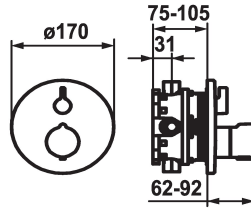

### KWC-No.

**124012**  
chromeline, Set de finition

**124013**  
chromeline, Set de finition, avec équipement de sûreté DIN EN 1717

**125034**  
matt black, Set de finition

**125035**  
matt black, Set de finition, avec équipement de sûreté DIN EN 1717

rosace, poignée de débit et inversion

- Set de fixation du cache sans vis

\* À commander séparément:

- Unité de base KWC BLUEBOX®

½", sans fermeture, 39.999.900.931

¾" (½"), avec fermeture, 39.999.910.931

### Données techniques

Débit

19 l/min (3 bar)

Diamètre

D170

Commande

commande frontale

Code couleur