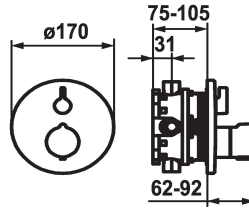

### KWC-No.

**124012**  
chromeline, Set de finition

**124013**  
chromeline, Set de finition, avec équipement de sûreté DIN EN 1717

**125034**  
matt black, Set de finition

**125035**  
matt black, Set de finition, avec équipement de sûreté DIN EN 1717

rosace, poignée de débit et inversion

- Set de fixation du cache sans vis

\* À commander séparément:

- Unité de base KWC BLUEBOX®

½", sans fermeture, 39.999.900.931

¾" (½"), avec fermeture, 39.999.910.931

### Données techniques

Débit

19 l/min (3 bar)

Diamètre

D170

Commande

commande frontale

Code couleur