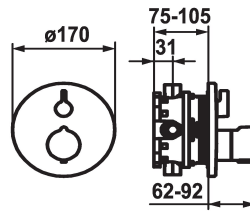

## KWC SHOWERCULTURE

Set di montaggio finale - Miscelatore termostatico - Vasca

Modell-Linie: **SHOWERCULTURE | 20.004.802.000**

Valvole | Valvola termostatica del miscelatore

### KWC-No.

**124012**  
chromeline, Set di montaggio finale

**124013**  
chromeline, Set di montaggio finale, con dispositivo di sicurezza DIN EN 1717

**125034**  
matt black, Set di montaggio finale

**125035**  
matt black, Set di montaggio finale, con dispositivo di sicurezza DIN EN 1717