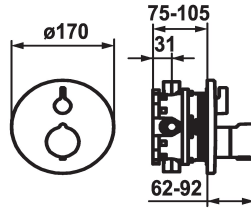

## KWC SHOWERCULTURE Trim kit - Thermostatic mixer - Tub

Modell-Linie: **SHOWERCULTURE | 20.004.802.000**  
Ventielen | Thermostatische mengventielen

KWC-No.
<b>124012</b> chromeline, Trim kit
<b>124013</b> chromeline, Trim kit, with vacuum breaker
<b>125034</b> matt black, Trim kit
<b>125035</b> matt black, Trim kit, with vacuum breaker
<b>125061</b> brushed steel, Trim kit
<b>125062</b> brushed steel, Trim kit, with vacuum breaker

Kleurcode	Inbouwdeel
chromeline	FM-Set
chromeline	Afbouwdeel met decorset, met DIN EN 17 17
matt black	FM-Set
matt black	Afbouwdeel met decorset, met DIN EN 17 17
brushed steel	FM-Set
brushed steel	Afbouwdeel met decorset, met DIN EN 17 17

- Mengkraaneenheid, temperatuurgreep, huls, afdekplaat, rozetdrager greep voor volumeregeling en omstelling
- Schroefloze bevestiging van de afdekplaat
- \* Apart bestellen:
- Inbouweenheid KWC BLUEBOX®
- ½", zonder afsluiting, 39.999.900.931
- ¾" (½"), met afsluiting, 39.999.910.931

Technical Data
Doorstroomhoeveelheid
Diameter
Handling
Kleurcode
Installation_type
Faucet_typ
G_Acoustic group
Inbouwdeel
EnergyLabelCH
Materiaal

19 l/min (3 bar)
D170
frontaal bediend
chromeline
Wandmontage
Thermostat
I
FM-Set
C
Messing