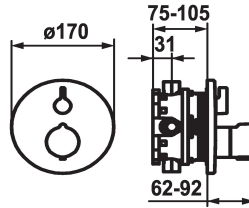

KWC SHOWERCULTURE Trim kit - Thermostatic mixer - Tub

Modell-Linie: **SHOWERCULTURE | 20.004.802.000**
Zawory | Termostatyczne zawory mieszające

KWC-No.

124012
chromeline, Trim kit

124013
chromeline, Trim kit, with vacuum breaker