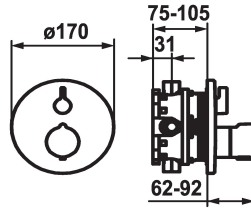

Modell-Linie: SHOWERCULTURE | 20.004.812.000

Ventile | Thermostatisches Mischventile

KWC-Nr.

124012
chromeline, Fertigmontage-set

124013
chromeline, Fertigmontage-set, mit Sicherungseinrichtung DIN EN 1717

125034
matt black, Fertigmontage-set

125035
matt black, Fertigmontage-set, mit Sicherungseinrichtung DIN EN 1717

125061
brushed steel, Fertigmontage-set

125062
brushed steel, Fertigmontage-set, mit Sicherungseinrichtung DIN EN 1717

Farbcode

chromeline

chromeline

matt black

matt black

brushed steel

brushed steel

Unterputz

FM-Set

FM-Set, mit SI DIN EN 1717

FM-Set

FM-Set, mit SI DIN EN 1717

FM-Set

FM-Set, mit SI DIN EN 1717

- Fertigmontage-set mit Thermostat Funktionseinheit style
- Abgang oben und unten
- SkinProtect - Sicherheitsstopp gegen Verbrühen
- Drehgriff zur Mengenregulierung und Umstellung
- Eigensicher gegen Rückfließen
- Lieferumfang:
  - Mischereinheit, Temperaturgriff, Hülse, Rosettenträger,

- Abdeckrosette, Mengen- und Umstellgriff
- Schraubenlose Befestigung der Abdeckplatte
- Separat bestellen:
  - Unterputz-Einheit KWC BLUEBOX®
  ½", ohne Vorabsperrung, 39.999.900.931
  ¾" (½"), mit Vorabsperrung, 39.999.910.931

Technische Daten

Durchflussmenge

19 l/min (3 bar)

Durchmesser

D170

Bedienung

frontbedient

Farbcode

chromeline

Installationsart

Wandmontage

Armaturtyp

Ersatzteile1

Armaturengeräuschgruppe

yes

Unterputz

FM-Set, mit SI DIN EN 1717

Material

Messing