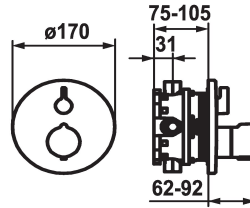

KWC SHOWERCULTURE Trim kit - Thermostatic mixer - Tub

Modell-Linie: **SHOWERCULTURE | 20.004.812.000**
Válvulas | Válvulas mezcladoras termostáticas

KWC-No.
124012 chromeline, Trim kit
124013 chromeline, Trim kit, with vacuum breaker
125034 matt black, Trim kit
125035 matt black, Trim kit, with vacuum breaker
125061 brushed steel, Trim kit
125062 brushed steel, Trim kit, with vacuum breaker

Código de color	Unidad de empotrar
chromeline	FM-Set
chromeline	Embellecedor, con DIN EN 1717
matt black	FM-Set
matt black	Embellecedor, con DIN EN 1717
brushed steel	FM-Set
brushed steel	Embellecedor, con DIN EN 1717

- Unidad termostática, mando temperatura, casquillo, florón, fijación florón mando para el flujo y la inversión
- Fijación sin tornillos
- * Pedir por separado:
- Unidad empotrable KWC BLUEBOX®
- ½", sin prebloqueo, 39.999.900.931
- ¾" (½"), con prebloqueo, 39.999.910.931

Datos técnicos
Caudal
Diámetro
Operación
Código de color
Tipo de instalación
Tipo de grifo
Grupo de ruido
Unidad de empotrar
Material

19 l/min (3 bar)
D170
accionamiento frontal
chromeline
Montaje a pared
04
yes
Embellecedor, con DIN EN 1717
Latón