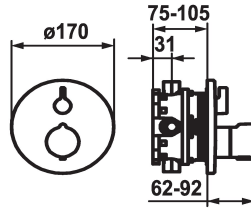

KWC SHOWERCULTURE

Set de finition - Mitigeur thermostatique - Baignoire

Modell-Linie: **SHOWERCULTURE** | 20.004.812.000
Vannes | Vannes mélangeuses thermostatiques

KWC-No.

124012
chromeline, Set de finition

124013
chromeline, Set de finition, avec équipement de sûreté DIN EN 1717

125034
matt black, Set de finition

125035
matt black, Set de finition, avec équipement de sûreté DIN EN 1717

125061
brushed steel, Set de finition

125062
brushed steel, Set de finition, avec équipement de sûreté DIN EN 1717

Code couleur

chromeline

chromeline

matt black

matt black

brushed steel

brushed steel

Unité de base

FM-Set

Kit de finition, avec DIN EN 1717

FM-Set

Kit de finition, avec DIN EN 1717

FM-Set

Kit de finition, avec DIN EN 1717

- Kit de finition avec unité fonctionnelle thermostatique style
- Sortie au-dessus et en dessous
- SkinProtect - Protection contre les brûlures
- Poignée rotative pour régulation de débit et inversion
- Anti-refoulement intégré
- Livraison:
  - -Mitigeur, poignée de température, douille, plaque murale, porte-

- rosace, poignée de débit et inversion
- Set de fixation du cache sans vis
- À commander séparément:
  - Unité de base KWC BLUEBOX®
  - ½", sans fermeture, 39.999.900.931
  - ¾" (½"), avec fermeture, 39.999.910.931

Données techniques

Débit
Diamètre
Commande
Code couleur
Type d'installation
Type de robinet
Groupe de bruit pour la robinetterie
Unité de base
Label énergétique
Matière

19 l/min (3 bar)
D170
commande frontale
chromeline
Montage mural
Thermostat
I
Kit de finition, avec DIN EN 1717
C
Laiton

Accessoires nécessaires