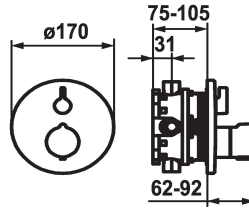

### KWC-No.

**124012**  
chromeline, Set de finition

**124013**  
chromeline, Set de finition, avec équipement de sûreté DIN EN 1717

**125034**  
matt black, Set de finition

**125035**  
matt black, Set de finition, avec équipement de sûreté DIN EN 1717

- rosace, poignée de débit et inversion
- Set de fixation du cache sans vis
- \* À commander séparément:
  - Unité de base KWC BLUEBOX®
  - ½", sans fermeture, 39.999.900.931
  - ¾" (½"), avec fermeture, 39.999.910.931