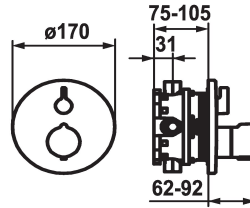

KWC SHOWERCULTURE Trim kit - Thermostatic mixer - Tub

Modell-Linie: **SHOWERCULTURE | 20.004.812.000**
Ventielen | Thermostatische mengventielen

KWC-No.
124012 chromeline, Trim kit
124013 chromeline, Trim kit, with vacuum breaker
125034 matt black, Trim kit
125035 matt black, Trim kit, with vacuum breaker
125061 brushed steel, Trim kit
125062 brushed steel, Trim kit, with vacuum breaker

Kleurcode	Inbouwdeel
chromeline	FM-Set
chromeline	Afbouwdeel met decorset, met DIN EN 1717
matt black	FM-Set
matt black	Afbouwdeel met decorset, met DIN EN 1717
brushed steel	FM-Set
brushed steel	Afbouwdeel met decorset, met DIN EN 1717

- Mengkraaneenheid, temperatuurgreep, huls, afdekplaat, rozetdrager greep voor volumeregeling en omstelling
- Schroefloze bevestiging van de afdekplaat
- * Apart bestellen:
- Inbouweenheid KWC BLUEBOX®
- ½", zonder afsluiting, 39.999.900.931
- ¾" (½"), met afsluiting, 39.999.910.931

Technical Data
Doorstroomhoeveelheid
Diameter
Bediening
Kleurcode
Type installatie
Kraan type
geluidsklasse
Inbouwdeel
Energielabel
Materiaal

19 l/min (3 bar)
D170
frontaal bediend
chromeline
Wandmontage
Thermostat
I
Afbouwdeel met decorset, met DIN EN 1717
C
Messing