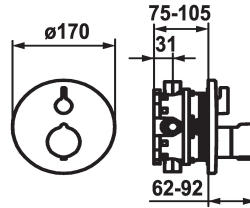

KWC SHOWERCULTURE

Trim kit - Thermostatic mixer - Tub

Modell-Linie: SHOWERCULTURE | 20.004.812.000

Zawory | Termostatyczne zawory mieszające

KWC-No.

124012
chromeline, Trim kit

124013
chromeline, Trim kit, with vacuum breaker

½", without shut-off valve, 39.999.900.931

¾" (½"), with shut-off valve, 39.999.910.931

Dane techniczne

ATT-KWC-A_ABGANG_UP

średnicy

Handling

ATT-KWC-FARBCODE

Installation_type