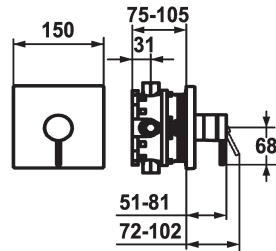

#### KWC-Nr.

**124014**

chromeline, Fertigmontageset

\* Fertigmontageset mit Funktionseinheit

\* Abgang oben oder unten

\* KWC Steuerpatrone M 35 H

- mit Keramikscheibentechnik

- Auslaufmenge und Temperatur stufenlos einstellbar

\* Lieferumfang:

- Mischereinheit, Hebel, Kappe, Hülse, Abdeckplatte,

Rosententräger

- Schraubenlose Befestigung der Abdeckplatte

\* Separat bestellen:

- Unterputz-Einheit KWC BLUEBOX®

½", ohne Vorabsperrung, 39.999.900.931

¾" (½"), mit Vorabsperrung, 39.999.910.931

#### Technische Daten

Durchflussmenge
Durchmesser
Bedienung
Farbcode
Installationsart
Armaturtyp
Armaturengeräuschgruppe
Unterputz
Energie Etikette
Material

19 l/min (3 bar)
150 x 150
frontbedient
chromeline
Wandmontage
Armatur
yes
FM-Set
C
Messing