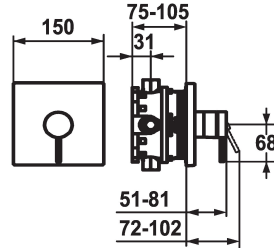

## KWC ZOE

Set de finition - Mitigeur à levier - Douche

Modell-Linie: ZOE | 21.204.500.000  
Douches | Douches manuelles

### KWC-No.

**124014**  
chromeline, Set de finition

- \* Kit de finition avec unité fonctionnelle
- \* Sortie au-dessus ou en dessous
- \* KWC cartouche M 35 H
- avec technique à disques céramique
- réglage de débit et de température continu
- \* Livraison:

- Mitigeur, levier, calotte, douille, plaque murale, porte-rosace
- Set de fixation du cache sans vis
- \* À commander séparément:
- Unité de base KWC BLUEBOX®
- ½", sans fermeture, 39.999.900.931
- ¾" (½"), avec fermeture, 39.999.910.931

### Données techniques

Débit
Diamètre
Commande
Code couleur
Type d'installation
Type de robinet
Groupe de bruit pour la robinetterie
Unité de base
Label énergétique
Matière

19 l/min (3 bar)
150x150
commande frontale
chromeline
Montage mural
01
yes
FM-Set
C
Laiton