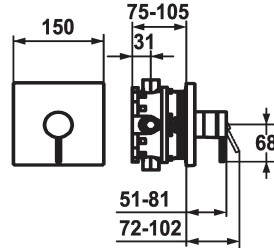

KWC ZOE

Afbouwdeel met decorset met functie-eenheid

Modell-Linie: ZOE | 21.204.500.000

Douches | Handdouches

KWC-No.

124014

chromeline, Trim kit

- * Afbouwdeel met decorset met functie-eenheid
- * Uitloop boven of beneden
- * KWC patroon M 35 H
- met keramische-schijventechniek
- debiet en temperatuur traploos instelbaar
- * Levering:

- Mengkraan-eenheid, hendel, kap, huls, afdekplaat, rozetdrager
- Schroefloze bevestiging van de afdekplaat
- * Apart bestellen:
- Inbouw-eenheid KWC BLUEBOX®
- ½", zonder afsluiting, 39.999.900.931
- ¾" (½"), met afsluiting, 39.999.910.931

Technical Data

Doorstroomhoeveelheid	19 l/min (3 bar)
Diameter	150x150
Bediening	frontaal bediend
Kleurcode	chromeline
Type installatie	Wandmontage
Kraan type	01
geluidsklasse	yes
Inbouwdeel	FM-Set
Energielabel	C
Materiaal	Messing