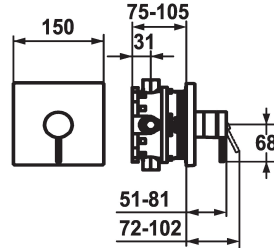

KWC ZOE

Afbouwdeel met decorset met functie-eenheid

Modell-Linie: ZOE | 21.204.500.000

Douches | Handdouches

KWC-No.

124014

chromeline, Trim kit

- * Afbouwdeel met decorset met functie-eenheid
- * Uitloop boven of beneden
- * KWC patroon M 35 H
- met keramische-schijventechniek
- debiet en temperatuur traploos instelbaar
- * Levering:

- Mengkraan-eenheid, hendel, kap, huls, afdekplaat, rozetdrager
- Schroefloze bevestiging van de afdekplaat
- * Apart bestellen:
 - Inbouw-eenheid KWC BLUEBOX®
 - ½", zonder afsluiting, 39.999.900.931
 - ¾" (½"), met afsluiting, 39.999.910.931

Technical Data

Doorstroomhoeveelheid	19 l/min (3 bar)
Diameter	150x150
Handling	frontaal bediend
Kleurcode	chromeline
Installation_type	Wandmontage
Faucet_typ	01
G_Acoustic group	yes
Inbouwdeel	FM-Set
EnergyLabelCH	C
Materiaal	Messing