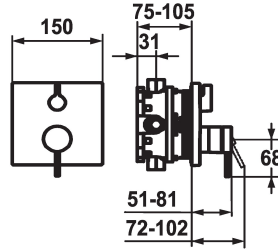

KWC ZOE

Fertigmontageset - Hebelmischer - Wanne

Modell-Linie: ZOE | 20.204.500.000
Duscharmaturen | Wannenmischer

KWC-Nr.

124015
chromeline, Fertigmontageset

124016
chromeline, Fertigmontageset, mit Sicherungseinrichtung DIN EN 1717

- * Fertigmontageset mit Funktionseinheit
- * Abgang oben und unten
- * Drehgriff zur Umstellung
- * KWC Steuerpatrone M 35 H
- mit Keramikscheibentechnik
- Auslaufmenge und Temperatur stufenlos einstellbar
- * Lieferumfang:

Unterputz

FM-Set

FM-Set, mit SI DIN EN 1717

- Mischereinheit, Hebel, Kappe, Hülse, Abdeckplatte, Rosettenträger, Umstellung
- Schraubenlose Befestigung der Abdeckplatte
- * Separat bestellen:
- Unterputz-Einheit KWC BLUEBOX®
- ½", ohne Vorabsperung, 39.999.900.931
- ¾" (½"), mit Vorabsperung, 39.999.910.931

Technische Daten

Durchflussmenge	19 l/min (3 bar)
Durchmesser	150 x 150
Bedienung	frontbedient
Farbcode	chromeline
Installationsart	Wandmontage
Armaturtyp	Hebelmischer
Armaturengeräuschgruppe	I
Unterputz	FM-Set
Energie Etikette	C
Material	Messing
teamNumber	725865.502
sanitasTroeschNumber	6114 618.502