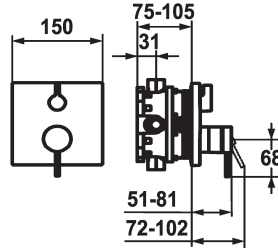

KWC ZOE

Set de finition - Mitigeur à levier - Baignoire

Modell-Linie: ZOE | 20.204.500.000
Douches | Robinetteries de baignoire

KWC-No.

124015
chromeline, Set de finition

124016
chromeline, Set de finition, avec équipement de sûreté DIN EN 1717

- * Kit de finition avec unité fonctionnelle
- * Sortie au-dessus et en dessous
- * Poignée rotative pour inversion
- * KWC cartouche M 35 H
- avec technique à disques céramique
- réglage de débit et de température continu
- * Livraison:

Unité de base

FM-Set

Kit de finition, avec DIN EN 1717

- Mitigeur, levier, calotte, douille, plaque murale, porte-rosace, inverseur
- Set de fixation du cache sans vis
- * À commander séparément:
- Unité de base KWC BLUEBOX®
- ½", sans fermeture, 39.999.900.931
- ¾" (½"), avec fermeture, 39.999.910.931

Données techniques

| | |
|--------------------------------------|-------------------|
| Débit | 19 l/min (3 bar) |
| Diamètre | 150x150 |
| Commande | commande frontale |
| Code couleur | chromeline |
| Type d'installation | Montage mural |
| Type de robinet | Hebelmischer |
| Groupe de bruit pour la robinetterie | I |
| Unité de base | FM-Set |
| Label énergétique | C |
| Matière | Laiton |