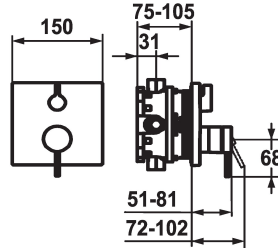

KWC ZOE

Set de finition - Mitigeur à levier - Baignoire

Modell-Linie: ZOE | 20.204.500.000

Douches | Robinetteries de baignoire

KWC-No.

124015
chromeline, Set de finition

124016
chromeline, Set de finition, avec équipement de sûreté DIN EN 1717

- * Kit de finition avec unité fonctionnelle
- * Sortie au-dessus et en dessous
- * Poignée rotative pour inversion
- * KWC cartouche M 35 H
- avec technique à disques céramique
- réglage de débit et de température continu
- * Livraison:

Unité de base

FM-Set

Kit de finition, avec DIN EN 1717

- Mitigeur, levier, calotte, douille, plaque murale, porte-rosace, inverseur
- Set de fixation du cache sans vis
- * À commander séparément:
- Unité de base KWC BLUEBOX®
- ½", sans fermeture, 39.999.900.931
- ¾" (½"), avec fermeture, 39.999.910.931

Données techniques

Débit
Diamètre
Commande
Code couleur
Type d'installation
Type de robinet
Groupe de bruit pour la robinetterie
Unité de base
Label énergétique
Matière

19 l/min (3 bar)
150x150
commande frontale
chromeline
Montage mural
01
yes
FM-Set
C
Laiton