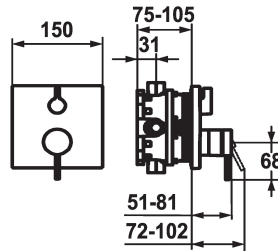

KWC ZOE

Fertigmontageset - Hebelmischer - Wanne

Modell-Linie: ZOE | 20.204.510.000
Duscharmaturen | Wannenmischer

KWC-Nr.

124015
chromeline, Fertigmontageset

124016
chromeline, Fertigmontageset, mit Sicherungseinrichtung DIN EN 1717

Unterputz

FM-Set

FM-Set, mit SI DIN EN 1717

- * Fertigmontageset mit Funktionseinheit
- * Abgang oben und unten
- * Drehgriff zur Umstellung
- * KWC Steuerpatrone M 35 H
- mit Keramikscheibentechnik
- Auslaufmenge und Temperatur stufenlos einstellbar
- * Lieferumfang:

- Mischereinheit, Hebel, Kappe, Hülse, Abdeckplatte, Rosettenträger, Umstellung
- Schraubenlose Befestigung der Abdeckplatte
- * Separat bestellen:
- Unterputz-Einheit KWC BLUEBOX® ½", ohne Vorabsperung, 39.999.900.931
- ¾" (½"), mit Vorabsperung, 39.999.910.931

Technische Daten

| | |
|-------------------------|----------------------------|
| Durchflussmenge | 19 l/min (3 bar) |
| Durchmesser | 150 x 150 |
| Bedienung | frontbedient |
| Farbcode | chromeline |
| Installationsart | Wandmontage |
| Armaturtyp | Hebelmischer |
| Armaturengeräuschgruppe | I |
| Unterputz | FM-Set, mit SI DIN EN 1717 |
| Material | Messing |