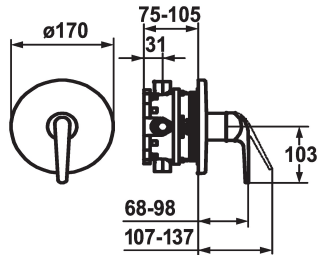

### KWC-Nr.

**124023**  
chromeline, Fertigmontageset

- \* Fertigmontageset mit Funktionseinheit
- \* ShieldProtect - Dichtmembrane
- \* Abgang oben oder unten
- \* KWC Steuerpatrone L 39 - Universal
- mit Keramikscheibentechnik
- Auslaufmenge und Temperatur stufenlos einstellbar
- Temperatur- und Mengenbegrenzung
- \* Lieferumfang:

- Mischereinheit, Hebel, Kappe, Hülse, Abdeckplatte, Rosenträger
- Schraubenlose Befestigung der Abdeckplatte
- \* Separat bestellen:
- Unterputz-Einheit KWC BLUEBOX®
- 1/2", ohne Vorabsperrung, 39.999.900.931
- 3/4" (1/2"), mit Vorabsperrung, 39.999.910.931

### Technische Daten

Durchflussmenge	19 l/min (3 bar)
Durchmesser	D170
Bedienung	frontbedient
Farbcode	chromeline
Installationsart	Wandmontage
Armaturtyp	Hebelmischer
Armaturengeräuschgruppe	I
Unterputz	FM-Set
Energie Etikette	C
Material	Messing