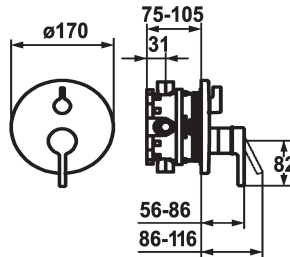

KWC WAMAS Embellecedor con unidad funcional

Modell-Linie: **SHOWERCULTURE** | 20.004.502.000
Duchas | Grifos de bañera

KWC-No.

124030
chromeline, Trim kit

124031
chromeline, Trim kit, with vacuum breaker

- * Embellecedor con unidad funcional
- * Salida para bañera y ducha
- * Mando giratorio para la inversión
- * KWC cartucho M 35 H
- con tecnología de discos cerámicos
- caudal y temperatura regulables
- * Volumen de entrega:

- Unidad mezcladora, mando, casquillo, florón, fijación florón, inversor
- Fijación sin tornillos
- * Pedir por separado:
- Unidad empotrable KWC BLUEBOX®
- ½", sin prebloqueo, 39.999.900.931
- ¾" (½"), con prebloqueo, 39.999.910.931

Datos técnicos

Caudal	19 l/min (3 bar)
Diámetro	D170
Operación	accionamiento frontal
Código de color	chromeline
Tipo de instalación	Montaje a pared
Tipo de grifo	Hebelmischer
Grupo de ruido	I
Unidad de empotrar	FM-Set
Etiqueta energética	C
Material	Latón

Caudal	19 l/min (3 bar)
Diámetro	D170
Operación	accionamiento frontal
Código de color	chromeline
Tipo de instalación	Montaje a pared
Tipo de grifo	Hebelmischer
Grupo de ruido	I
Unidad de empotrar	FM-Set
Etiqueta energética	C
Material	Latón