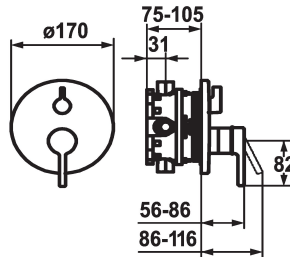

KWC WAMAS

Set di montaggio finale - Miscelatore a leva - Vasca

Modell-Linie: **SHOWERCULTURE** | 20.004.502.000

Rubinerterie per doccia | Rubinerterie per vasca da bagno

KWC-No.

124030

chromeline, Set di montaggio finale

124031

chromeline, Set di montaggio finale, con dispositivo di sicurezza DIN EN 1717

- * Set di montaggio con unità funzionale
- * Scarico sopra e sotto
- * Manopola ruotabile per la deviazione
- * KWC cartuccia M 35 H
- con tecnica a dischi in ceramica
- regolazione continua della portata e della temperatura
- * Incluso nella fornitura:

- Miscelatore, leva, calotta, guaina, piastra di copertura, portarosetta, deviatore
- Piastra di copertura senza vite di fissaggio
- * Ordinare separatamente:
- Unità sottomuro KWC BLUEBOX®
- ½", senza pre-blocchi, 39.999.900.931
- ¾" (½"), con pre-blocchi, 39.999.910.931

Dati tecnici

Portata
Diametro
Operazione
Codice colore
Tipo di installazione
Tipo di rubinetto
Classe di rumorosità
Unità per incasso
Etichetta energetica
Materiale

19 l/min (3 bar)
D170
azionamento frontale
chromeline
Installazione a parete
01
yes
FM-Set
C
Ottone