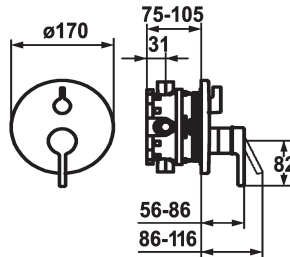

KWC WAMAS

Afbouwdeel met decorset met functie-eenheid

Modell-Linie: **SHOWERCULTURE** | 20.004.502.000

Douches | Badkranen