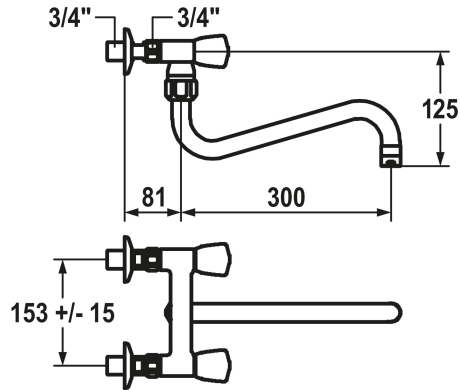

KWC GASTRO Zweigriffmischer - Grossküche

Modell-Linie: GASTRO | K.24.42.13.000C86
Armaturen | Manuelle Armaturen

KWC-Nr.

124036
chromeline, AD 153 +/- 15 mm, A 300

KWCGASTRO Wand schwenk A300 chromeline, AD153 +/-15

Technische Daten

Auslaufmenge
Farbcode
Installationsart
Armaturtyp
Mass Höhe
Armaturengeräuschgruppe
Ausladung A
Anschluss Mass
Mass-Wasseraustritt
Material

120 l/min (3 bar)
chromeline
Wandmontage
Wanne1
33
U
A 300
153 +/- 15
190
Messing