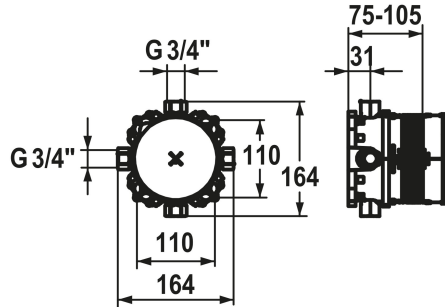

## KWC BLUEBOX Unterputz-Einheit

Modell-Linie: BLUEBOX | 39.999.930.931  
Duscharmaturen | Rohbausets für Duscharmaturen

### KWC-Nr.

**124241**  
931 roh, G 3/4", mit Vorabsperrung, Unterputz-Einheit

- \* Unterputz-Einheit kompakt
- \* Integrierte Vorabsperrungen Kalt- und Warmwasser
- \* Anschlussgewinde 3/4" (Stopfen 3/4" wird mitgeliefert)
- \* Lieferumfang:
  - Montagebox und Bauschutzkappe aus Kunststoff inkl. Dichtmanschette
  - Multifix-Befestigungssystem
- \* Montagematerial Unterputz-Einheit (separat bestellen):

- Montageschiene Z.537.995
- \* Montagematerial Fertigmontageset (separat bestellen):
  - Umkehradapter 15 mm Z.537.953
  - Verlängerungsset 15 mm Z.537.595
  - Rosettenverlängerung eckig 15 mm Z.537.594
  - Rosettenverlängerung rund 15 mm Z.537.600
- Ausrichtset ±3.5° Z.537.593

### Technische Daten

Anschluss
Farbcode
Installationsart
Armaturtyp
Unterputz
Material

G 1/2", ohne Vorabsperrung
roh
Wandmontage
Vormontageeinheit
Unterputz
Messing