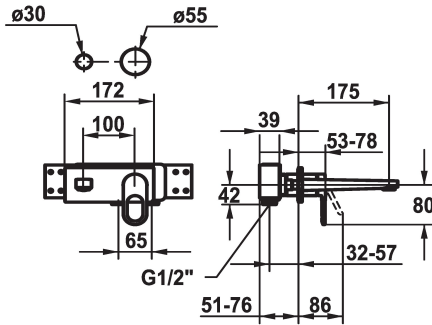

KWC ELLA

Fertigmontageset - Hebelmischer - Waschtisch

Modell-Linie: ELLA | 11.382.033.000
Armaturen | Manuelle Armaturen

KWC-Nr.

124290
chromeline, A 175, Fertigmontageset

124291
chromeline, A 225, Fertigmontageset

- * Fertigmontageset Hebelmischer
- * Auslauf fest
- Neoperl® Perlator® Shorty
- * OptimalSpace - grosszügiger Wasch- / Arbeitsbereich
- * KWC Steuerpatrone M 35 H
- mit Keramikscheibentechnik

Ausladung A

A 175

A 225

- Auslaufmenge und Temperatur stufenlos einstellbar
- * Separat bestellen:
- Unterputz-Einheit 1/2" 39.001.401.931
- * Separat bestellen (optional oder falls erforderlich):
- Verlängerungsset 20 mm Z.536.333

Technische Daten

Auslaufmenge	5 l/min (3 bar)
Auslauf	fest
Durchmesser	173 x 74
Bedienung	frontbedient
Farbcode	chromeline
Installationsart	Wandmontage
Armaturtyp	Hebelmischer
Armaturengeräuschgruppe	I
Unterputz	FM-Set
Ausladung A	A 175
Energie Etikette	B
Material	Messing