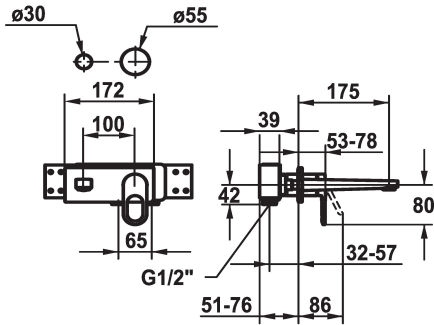

## KWC ELLA

Set di montaggio finale - Miscelatore a leva - Lavabo

Modell-Linie: ELLA | 11.382.033.000

Rubinerterie per bagni | Rubinetterie monocomando

### KWC-No.

**124290**  
chromeline, A 175, Set di montaggio finale

**124291**  
chromeline, A 225, Set di montaggio finale

- \* Set di montaggio Miscelatore a leva
- \* Bocca fissa
- Neoperl® Perlator® Shorty
- \* OptimalSpace - ampia zona di lavoro e di lavaggio
- \* KWC cartuccia M 35 H
- con tecnica a dischi in ceramica

### Proiezione A

A175

A225

- regolazione continua della portata e della temperatura
- \* Ordinare separatamente:
- Unità sottomuro 1/2" 39.001.401.931
- \* Ordinare separatamente (opzionale o se necessario):
- \* Set di prolunga 20 mm Z.536.333

### Dati tecnici

Portata
bocca
Diametro
Operazione
Codice colore
Tipo di installazione
Tipo di rubinetto
Classe di rumorosità
Unità per incasso
Proiezione A
Etichetta energetica
Materiale

5 l/min (3 bar)
Fissato
173x74
azionamento frontale
chromeline
Installazione a parete
Hebelmischer
I
FM-Set
A175
B
Ottone