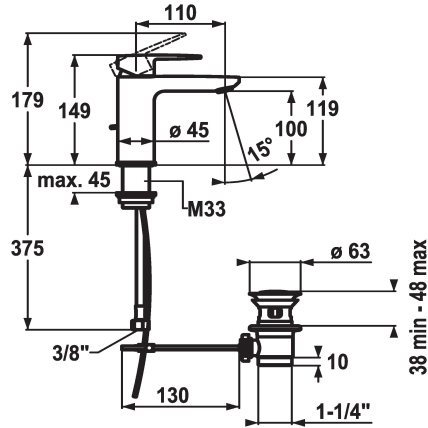

KWC ELLA Lever mixer - Basin

Modell-Linie: ELLA | 12.381.041.000FL
Griferías de lavabo | Grifo para lavabo

KWC-No.

124292
chromeline, A 110, flexible connection hoses, with pop-up valve

124293
chromeline, A 110, flexible connection hoses, without pop-up valve

sin válvula de vaciado

- caudal y temperatura regulables
- limitador de temperatura
- * Tubos conexión flexibles 3/8"
- * Fijación con varilla roscada M33 x 1.5
- * Medida orificios ø35 mm

Datos técnicos

Caudal de salida
vaciador automático
Racors
caño
Operación
Código de color
Tipo de instalación
Tipo de grifo
Dimensión de la altura
Grupo de ruido
Proyección A
Etiqueta energética
Dimensión de la altura
Material

5 l/min (3 bar)
con válvula de vaciado
tubos de conexión flexibles
Fijado
accionamiento superior
chromeline
Standmontage
01
149
yes
A110
A
100
Latón

Piezas de recambio

KWC ELLA Lever mixer - Basin

Modell-Linie: ELLA | 12.381.041.000FL
Griferías de lavabo | Grifo para lavabo