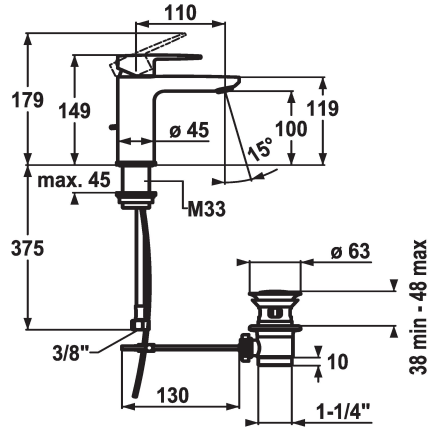

KWC ELLA Lever mixer - Basin

Modell-Linie: ELLA | 12.381.041.000FL
Hanat | Käsikäyttöiset hanat

KWC-No.

124292
chromeline, A 110, flexible connection hoses, with pop-up valve

124293
chromeline, A 110, flexible connection hoses, without pop-up valve

- * Lever mixer
- * EcoProtect - water-saving device
- * Fixed spout
- Neoperl® Perlator® Shorty
- * KWC cartridge M 35 OP
- with ceramic discs

ATT-KWC- ABLAUFGARNITUR

mit_Ablaufgarnitur

ohne_Ablaufgarnitur

- flow rate and temperature continuously variable
- temperature limitation
- * Flexible connection hoses 3/8"
- * Fastening by means of threaded sleeve M33 x 1.5
- * Mounting hole size ø35 mm

Tekniset tiedot

5 l/min (3 bar)
mit_Ablaufgarnitur
Flexible_Anschlusschläuche
Kiinnitetty
topbedient
chromeline
Standmontage
Hebelmischer
149
I
A110
A
100
Messinki
0

Varaosat

KWC ELLA Lever mixer - Basin

Modell-Linie: ELLA | 12.381.041.000FL
Hanat | Käsi­käyt­toiset hanat