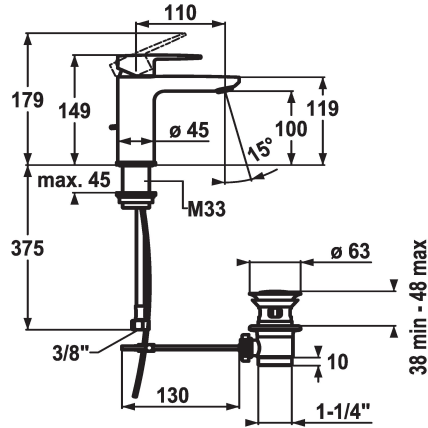

KWC ELLA

Mitigeur à levier - Lavabo

Modell-Linie: ELLA | 12.381.041.000FL
Robinetteries | Robinets à monocommande

KWC-No.

124292
chromeline, A 110, raccords flexibles, avec vidage

124293
chromeline, A 110, raccords flexibles, sans vidage

- * Mitigeur à levier
- * EcoProtect - économiseur d'eau
- * Bec fixe
- Neoperl® Perlator® Shorty
- * KWC cartouche M 35 OP
- avec technique à disques céramique

vidage

avec vidage

sans vidage

- réglage de débit et de température continu
- limitation de température
- * Raccords flexibles 3/8"
- * Fixation par tige filetée M33 x 1.5
- Perçage utile ø35 mm

Données techniques

Débit
vidage
Raccord
goulot
Commande
Code couleur
Type d'installation
Type de robinet
Dimension de la hauteur
Groupe de bruit pour la robinetterie
Projection A
Label énergétique
Dimension de la sortie d'eau
Matière

5 l/min (3 bar)
avec vidage
tuyaux de raccordement flexibles
Fixe
commande par le haut
chromeline
montage vertical
Hebelmischer
149
I
A110
A
100
Laiton

Pièces de rechange

KWC ELLA

Mitigeur à levier - Lavabo