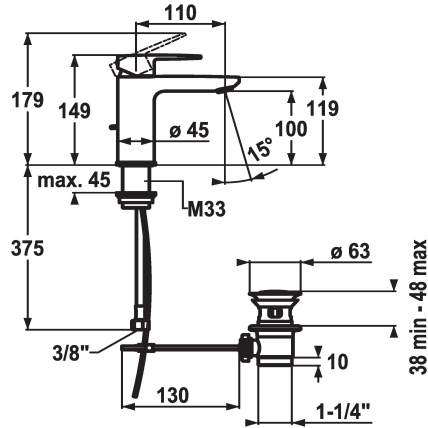

KWC ELLA Eengreepsmengkraan

Modell-Linie: ELLA | 12.381.041.000FL
Kranen | Eengreepkranen

KWC-No.

124292
chromeline, A 110, flexible connection hoses, with pop-up valve

124293
chromeline, A 110, flexible connection hoses, without pop-up valve

- * Eengreepsmengkraan
- * EcoProtect - waterbesparende inrichting
- * Vaste uitloop
- Neoperl® Perlator® Shorty
- * KWC patroon M 35 OP
- met keramische-schijventechniek

afvoergarnituur

met aftapkraan

zonder aftapkraan

- debiet en temperatuur traploos instelbaar
- temperatuurbegrenzing
- * Flexibele aansluitslangen 3/8"
- * Bevestiging met schroefdraadhuls M33 x 1.5
- * Tafelboring ø35 mm

Technical Data

Doorstroomhoeveelheid
afvoergarnituur
schroefverbindingen
uitloop
Bediening
Kleurcode
Type installatie
Kraan type
Hoogteafmeting
geluidsklasse
Projectie A
Energielabel
Afmetingen wateruitlaat
Materiaal

5 l/min (3 bar)
met aftapkraan
flexibele aansluitslangen
vast
bovenbediening
chromeline
staande montage
Hebelmischer
149
I
A110
A
100
Messing

Reserve onderdelen

KWC ELLA Eengreepsmengkraan

Modell-Linie: ELLA | 12.381.041.000FL
Kranen | Eengreepkranen