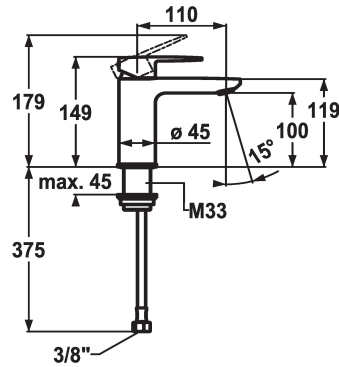

### KWC-Nr.

**124292**  
chromeline, A 110, flexible Anschlusschläuche, mit Ablaufgarnitur

**124293**  
chromeline, A 110, flexible Anschlusschläuche, ohne Ablaufgarnitur

- \* Hebelmischer
- \* EcoProtect - Wasserspareinrichtung
- \* Auslauf fest
- Neoperl® Perlator® Shorty
- \* KWC Steuerpatrone M 35 OP
- mit Keramikscheibentechnik

### Ablaufgarnitur

mit Ablaufgarnitur

ohne Ablaufgarnitur

- Auslaufmenge und Temperatur stufenlos einstellbar
- Temperaturbegrenzung
- \* Flexible Anschlusschläuche 3/8"
- \* Befestigung mit Gewindestutzen M33 x 1.5
- Tischbohrung ø35 mm

### Technische Daten

Auslaufmenge	5 l/min (3 bar)
Ablaufgarnitur	ohne Ablaufgarnitur
Anschluss	Flexible Anschlusschläuche
Auslauf	fest
Bedienung	topbedient
Farbcode	chromeline
Installationsart	Standmontage
Armaturtyp	Hebelmischer
Mass Höhe	149
Armaturengeräuschgruppe	I
Ausladung A	A 110
Energie Etikette	A
Mass-Wasseraustritt	100
Material	Messing

## KWC ELLA Hebelmischer - Waschtisch

Modell-Linie: ELLA | 12.381.051.000FL  
Armaturen | Manuelle Armaturen

**Steuerpatrone M 35 OP**

---

**538331**  
Z.537.710

---