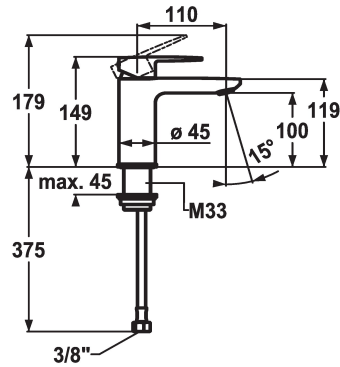

KWC ELLA Hebelmischer - Waschtisch

Modell-Linie: ELLA | 12.381.051.000FL
Armaturen | Manuelle Armaturen

KWC-Nr.

124292
chromeline, A 110, flexible Anschlusschläuche, mit Ablaufgarnitur

124293
chromeline, A 110, flexible Anschlusschläuche, ohne Ablaufgarnitur

- * Hebelmischer
- * EcoProtect - Wasserspareinrichtung
- * Auslauf fest
- Neoperl® Perlator® Shorty
- * KWC Steuerpatrone M 35 OP
- mit Keramikscheibentechnik

Ablaufgarnitur

mit Ablaufgarnitur

ohne Ablaufgarnitur

- Auslaufmenge und Temperatur stufenlos einstellbar
- Temperaturbegrenzung
- * Flexible Anschlusschläuche 3/8"
- * Befestigung mit Gewindestutzen M33 x 1.5
- Tischbohrung ø35 mm

Technische Daten

Auslaufmenge	5 l/min (3 bar)
Ablaufgarnitur	ohne Ablaufgarnitur
Anschluss	Flexible Anschlusschläuche
Auslauf	fest
Bedienung	topbedient
Farbcode	chromeline
Installationsart	Standmontage
Armaturtyp	Hebelmischer
Mass Höhe	149
Armaturengeräuschgruppe	I
Ausladung A	A 110
Energie Etikette	A
Mass-Wasseraustritt	100
Material	Messing
teamNumber	725143.502
sanitasTroeschNumber	6113 644.502

Ersatzteile

KWC ELLA Hebelmischer - Waschtisch

Modell-Linie: ELLA | 12.381.051.000FL
Armaturen | Manuelle Armaturen

Steuerpatrone M 35 OP

538331
Z.537.710
