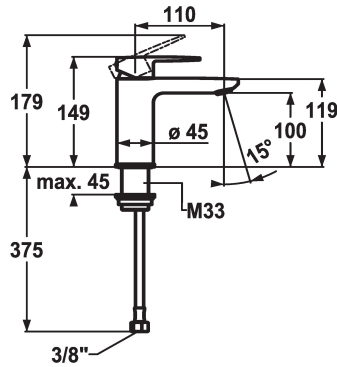

KWC ELLA Hebelmischer - Waschtisch

Modell-Linie: ELLA | 12.381.051.000FL
Armaturen | Manuelle Armaturen

KWC-Nr.

124292
chromeline, A 110, flexible Anschlusschläuche, mit Ablaufgarnitur

124293
chromeline, A 110, flexible Anschlusschläuche, ohne Ablaufgarnitur

- * Hebelmischer
- * EcoProtect - Wasserspareinrichtung
- * Auslauf fest
- Neoperl® Perlator® Shorty
- * KWC Steuerpatrone M 35 OP
- mit Keramikscheibentechnik

Ablaufgarnitur

mit Ablaufgarnitur

ohne Ablaufgarnitur

- Auslaufmenge und Temperatur stufenlos einstellbar
- Temperaturbegrenzung
- * Flexible Anschlusschläuche 3/8"
- * Befestigung mit Gewindestutzen M33 x 1.5
- Tischbohrung ø35 mm

Technische Daten

Auslaufmenge	5 l/min (3 bar)
Ablaufgarnitur	ohne Ablaufgarnitur
Anschluss	Flexible Anschlusschläuche
Auslauf	fest
Bedienung	topbedient
Farbcode	chromeline
Installationsart	Standmontage
Armaturtyp	Hebelmischer
Mass Höhe	149
Armaturengeräuschgruppe	I
Ausladung A	A 110
Energie Etiketete	A
Mass-Wasseraustritt	100
Material	Messing

Ersatzteile

KWC ELLA Hebelmischer - Waschtisch

Modell-Linie: ELLA | 12.381.051.000FL
Armaturen | Manuelle Armaturen

Steuerpatrone M 35 OP

538331
Z.537.710
