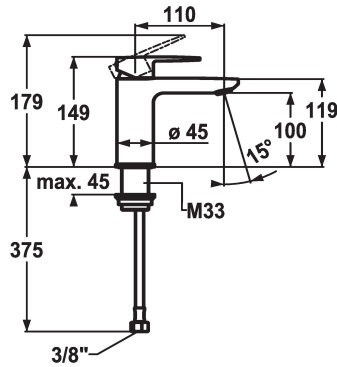

KWC ELLA Lever mixer - Basin

Modell-Linie: ELLA | 12.381.051.000FL
Griferías de lavabo | Grifo para lavabo

KWC-No.

124292
chromeline, A 110, flexible connection hoses, with pop-up valve

124293
chromeline, A 110, flexible connection hoses, without pop-up valve

sin válvula de vaciado

- caudal y temperatura regulables
- limitador de temperatura
- * Tubos conexión flexibles 3/8"
- * Fijación con varilla roscada M33 x 1.5
- * Medida orificios ø35 mm

Datos técnicos

Caudal de salida
vaciador automático
Racors
caño
Operación
Código de color
Tipo de instalación
Tipo de grifo
Dimensión de la altura
Grupo de ruido
Proyección A
Etiqueta energética
Dimensión de la altura
Material

5 l/min (3 bar)
sin válvula de vaciado
tubos de conexión flexibles
Fijado
accionamiento superior
chromeline
Standmontage
Hebelmischer
149
I
A110
A
100
Latón

Piezas de recambio

KWC ELLA Lever mixer - Basin