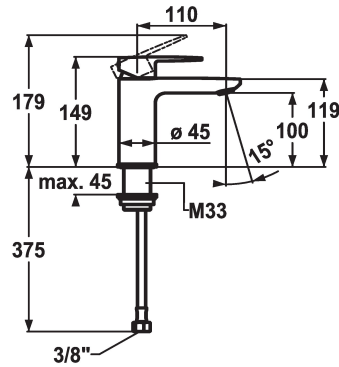

## KWC ELLA

Mitigeur à levier - Lavabo

Modell-Linie: ELLA | 12.381.051.000FL  
Robinetteries | Robinets à monocommande

### KWC-No.

**124292**  
chromeline, A 110, raccords flexibles, avec vidage

**124293**  
chromeline, A 110, raccords flexibles, sans vidage

- \* Mitigeur à levier
- \* EcoProtect - économiseur d'eau
- \* Bec fixe
- Neoperl® Perlator® Shorty
- \* KWC cartouche M 35 OP
- avec technique à disques céramique

### vidage

avec vidage

sans vidage

- réglage de débit et de température continu
- limitation de température
- \* Raccords flexibles 3/8"
- \* Fixation par tige filetée M33 x 1.5
- Perçage utile ø35 mm

### Données techniques

Débit
vidage
Raccord
goulot
Commande
Code couleur
Type d'installation
Type de robinet
Dimension de la hauteur
Groupe de bruit pour la robinetterie
Projection A
Label énergétique
Dimension de la sortie d'eau
Matière