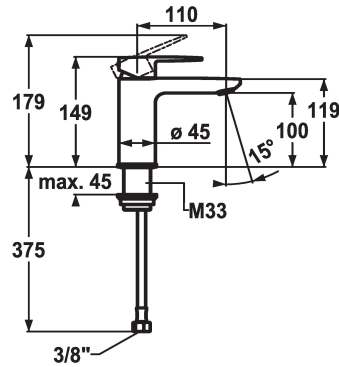

KWC ELLA

Mitigeur à levier - Lavabo

Modell-Linie: ELLA | 12.381.051.000FL
Robinetteries | Robinets à monocommande

KWC-No.

124292
chromeline, A 110, raccords flexibles, avec vidage

124293
chromeline, A 110, raccords flexibles, sans vidage

- * Mitigeur à levier
- * EcoProtect - économiseur d'eau
- * Bec fixe
- Neoperl® Perlator® Shorty
- * KWC cartouche M 35 OP
- avec technique à disques céramique

vidage

avec vidage

sans vidage

- réglage de débit et de température continu
- limitation de température
- * Raccords flexibles 3/8"
- * Fixation par tige filetée M33 x 1.5
- Perçage utile ø35 mm

Données techniques

Débit	5 l/min (3 bar)
vidage	sans vidage
Raccord	tuyaux de raccordement flexibles
goulot	Fixe
Commande	commande par le haut
Code couleur	chromeline
Type d'installation	montage vertical
Type de robinet	Hebelmischer
Dimension de la hauteur	149
Groupe de bruit pour la robinetterie	I
Projection A	A110
Label énergétique	A
Dimension de la sortie d'eau	100
Matière	Laiton
teamNumber	725143.502
sanitasTroeschNumber	6113 644.502

Pièces de rechange

KWC ELLA

Mitigeur à levier - Lavabo

Modell-Linie: ELLA | 12.381.051.000FL
Robinetteries | Robinets à monocommande

Cartouche M 35 OP

538331
Z.537.710
