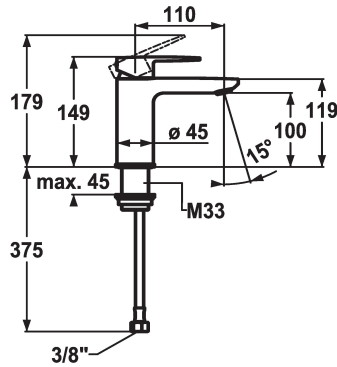

## KWC ELLA

Mitigeur à levier - Lavabo

Modell-Linie: ELLA | 12.381.051.000FL  
 Robinetteries | Robinets à monocommande

### KWC-No.

**124292**  
 chromeline, A 110, raccords flexibles, avec vidage

**124293**  
 chromeline, A 110, raccords flexibles, sans vidage

- \* Mitigeur à levier
- \* EcoProtect - économiseur d'eau
- \* Bec fixe
- Neoperl® Perlator® Shorty
- \* KWC cartouche M 35 OP
- avec technique à disques céramique

### vidage

avec vidage

sans vidage

- réglage de débit et de température continu
- limitation de température
- \* Raccords flexibles 3/8"
- \* Fixation par tige filetée M33 x 1.5
- Perçage utile ø35 mm

### Données techniques

Débit
vidage
Raccord
goulot
Commande
Code couleur
Type d'installation
Type de robinet
Dimension de la hauteur
Groupe de bruit pour la robinetterie
Projection A
Label énergétique
Dimension de la sortie d'eau
Matière