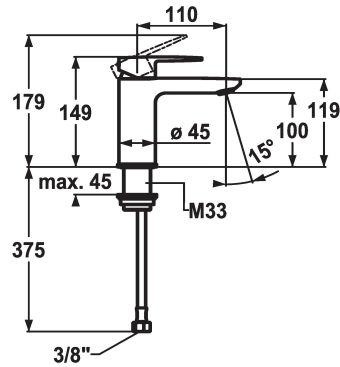

## KWC ELLA

Miscelatore a leva - Lavabo

Modell-Linie: ELLA | 12.381.051.000FL

Rubinerterie per bagni | Rubinerterie monocomando

### KWC-No.

**124292**

chromeline, A 110, tubi flessibili di collegamento, con piletta

**124293**

chromeline, A 110, tubi flessibili di collegamento, senza piletta

- \* Miscelatore a leva
- \* EcoProtect - risparmio idrico
- \* Bocca fissa
- Neoperl® Perlator® Shorty
- \* KWC cartuccia M 35 OP
- con tecnica a dischi in ceramica

### piletta

con comando per scarico

senza piletta

- regolazione continua della portata e della temperatura
- limitazione della temperatura
- \* Tubi flessibili di collegamento da 3/8"
- \* Fissaggio tramite raccordo filettato M33 x 1.5
- \* Foratura ø35 mm

5 l/min (3 bar)
senza piletta
tubi di collegamento flessibili
Fissato
azionamento superiore
chromeline
montaggio fisso
Hebelmischer
149
I
A110
A
100
Ottone
725143.502
6113 644.502