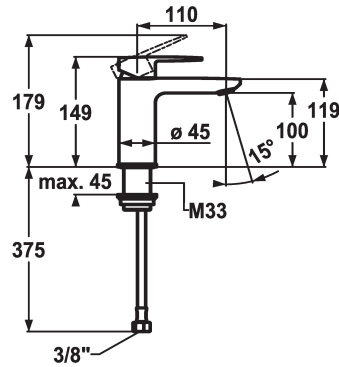

KWC ELLA

Miscelatore a leva - Lavabo

Modell-Linie: ELLA | 12.381.051.000FL

Rubinerterie per bagni | Rubinerterie monocomando

KWC-No.

124292

chromeline, A 110, tubi flessibili di collegamento, con piletta

124293

chromeline, A 110, tubi flessibili di collegamento, senza piletta

- * Miscelatore a leva
- * EcoProtect - risparmio idrico
- * Bocca fissa
- Neoperl® Perlator® Shorty
- * KWC cartuccia M 35 OP
- con tecnica a dischi in ceramica

scarico

con comando per scarico

senza piletta

- regolazione continua della portata e della temperatura
- limitazione della temperatura
- * Tubi flessibili di collegamento da 3/8"
- * Fissaggio tramite raccordo filettato M33 x 1.5
- * Foratura ø35 mm

5 l/min (3 bar)
senza piletta
tubi di collegamento flessibili
Fissato
azionamento superiore
chromeline
montaggio fisso
Hebelmischer
149
I
A110
A
100
Ottone

Pezzi di ricambio

KWC ELLA

Miscelatore a leva - Lavabo