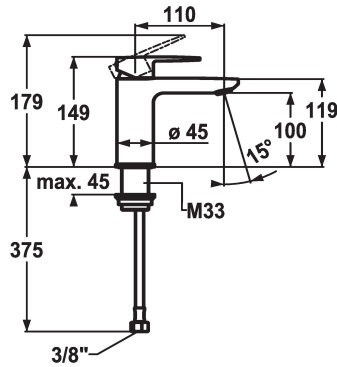

KWC ELLA Eengreepsmengkraan - Wastafel

Modell-Linie: ELLA | 12.381.051.000FL
Kranen | Eengreepkranen

KWC-No.

124292
chromeline, A 110, flexible connection hoses, with pop-up valve

124293
chromeline, A 110, flexible connection hoses, without pop-up valve

- * Eengreepsmengkraan
- * EcoProtect - waterbesparende inrichting
- * Vaste uitloop
- Neoperl® Perlator® Shorty
- * KWC patroon M 35 OP
- met keramische-schijventechniek

afvoergarnituur

met aftapkraan

zonder aftapkraan

- debiet en temperatuur traploos instelbaar
- temperatuurbegrenzing
- * Flexibele aansluitlangen 3/8"
- * Bevestiging met schroefdraadhuls M33 x 1.5
- * Tafelboring ø35 mm

Technical Data

Doorstroomhoeveelheid
afvoergarnituur
schroefverbindingen
uitloop
Bediening
Kleurcode
Type installatie
Kraan type
Hoogteafmeting
geluidsklasse
Projectie A
Energielabel
Afmetingen wateruitlaat
Materiaal

5 l/min (3 bar)
zonder aftapkraan
flexibele aansluitlangen
vast
bovenbediening
chromeline
staande montage
01
149
yes
A110
A
100
Messing

Reserve onderdelen

KWC ELLA

Eengreepsmengkraan - Wastafel

Modell-Linie: ELLA | 12.381.051.000FL
Kranen | Eengreepkranen