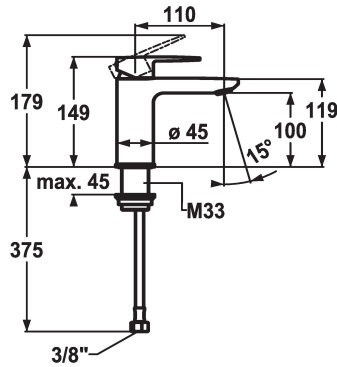

## KWC ELLA Eengreepsmengkraan - Wastafel

Modell-Linie: ELLA | 12.381.051.000FL  
Kranen | Eengreepkranen

### KWC-No.

**124292**  
chromeline, A 110, flexible connection hoses, with pop-up valve

**124293**  
chromeline, A 110, flexible connection hoses, without pop-up valve

- \* Eengreepsmengkraan
- \* EcoProtect - waterbesparende inrichting
- \* Vaste uitloop
- Neoperl® Perlator® Shorty
- \* KWC patroon M 35 OP
- met keramische-schijventechniek

### afvoergarnituur

met aftapkraan

zonder aftapkraan

- debiet en temperatuur traploos instelbaar
- temperatuurbegrenzing
- \* Flexibele aansluitlangen 3/8"
- \* Bevestiging met schroefdraadhuls M33 x 1.5
- \* Tafelboring ø35 mm

Faucet\_typ

Hoogteafmeting

G\_Acoustic group

Projection\_A

EnergyLabelCH

Afmetingen wateruitlaat

Materiaal

5 l/min (3 bar)