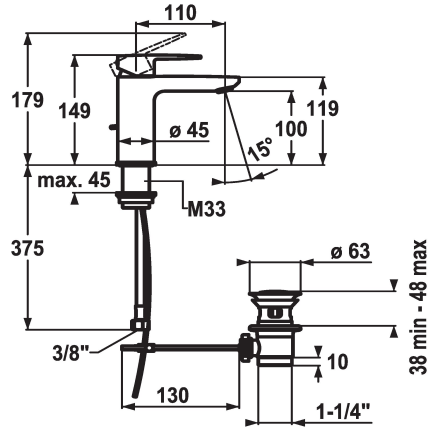

KWC ELLA Hebelmischer - Waschtisch - CoolFix

Modell-Linie: ELLA | 12.381.031.000FL
Armaturen | Manuelle Armaturen

KWC-Nr.

124294
chromeline, A 110, flexible Anschlusschläuche, mit Ablaufgarnitur

124295
chromeline, A 110, flexible Anschlusschläuche, ohne Ablaufgarnitur

ohne Ablaufgarnitur

- mit Keramikscheibentechnik
- Auslaufmenge und Temperatur stufenlos einstellbar
- Temperaturbegrenzung
- * Flexible Anschlusschläuche 3/8"
- * Befestigung mit Gewindestutzen M33 x 1.5
- Tischbohrung ø35 mm

Technische Daten

Auslaufmenge	5 l/min (3 bar)
Ablaufgarnitur	mit Ablaufgarnitur
Anschluss	Flexible Anschlusschläuche
Auslauf	fest
Bedienung	topbedient
Farbcode	chromeline
Installationsart	Standmontage
Armaturtyp	Waschtisch1
Mass Höhe	149
Energiesparen	Coolfix
Armaturengeräuschgruppe	yes
Ausladung A	A 110
Energie Etikette	A
Mass-Wasseraustritt	100
Material	Messing
teamNumber	725144.502
sanitasTroeschNumber	6113 641.502

Ersatzteile

KWC ELLA

Hebelmischer - Waschtisch - CoolFix

Modell-Linie: ELLA | 12.381.031.000FL
Armaturen | Manuelle Armaturen

Steuerpatrone M 35 OP

538331
Z.537.710
