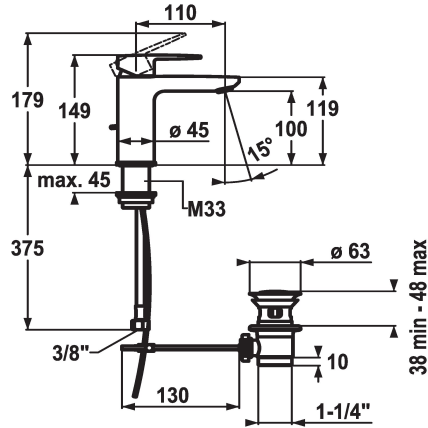

## KWC ELLA

Mitigeur à levier - Lavabo - CoolFix

Modell-Linie: ELLA | 12.381.031.000FL

Robinetteries | Robinets à monocommande

### KWC-No.

**124294**  
chromeline, A 110, raccords flexibles, avec vidage

**124295**  
chromeline, A 110, raccords flexibles, sans vidage

- \* Mitigeur à levier
- \* CoolFix - eau froide en position médiane
- \* EcoProtect - économiseur d'eau
- \* Bec fixe
- Neoperl® Perlator® Shorty
- \* KWC cartouche M 35 OP

### vidage

avec vidage

sans vidage

- avec technique à disques céramique
- réglage de débit et de température continu
- limitation de température
- \* Raccords flexibles 3/8"
- \* Fixation par tige filetée M33 x 1.5
- Perçage utile ø35 mm

### Données techniques

Débit
vidage
Raccord
goulot
Commande
Code couleur
Type d'installation
Type de robinet
Dimension de la hauteur
Économies d'énergie
Groupe de bruit pour la robinetterie
Projection A
Label énergétique
Dimension de la sortie d'eau
Matière