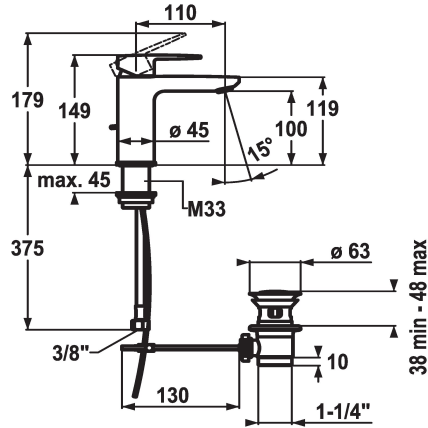

KWC ELLA

Mitigeur à levier - Lavabo - CoolFix

Modell-Linie: ELLA | 12.381.031.000FL
Robinetteries | Robinets à monocommande

KWC-No.

124294
chromeline, A 110, raccords flexibles, avec vidage

124295
chromeline, A 110, raccords flexibles, sans vidage

- * Mitigeur à levier
- * CoolFix - eau froide en position médiane
- * EcoProtect - économiseur d'eau
- * Bec fixe
- Neoperl® Perlator® Shorty
- * KWC cartouche M 35 OP

vidage

avec vidage

sans vidage

- avec technique à disques céramique
- réglage de débit et de température continu
- limitation de température
- * Raccords flexibles 3/8"
- * Fixation par tige filetée M33 x 1.5
- Perçage utile ø35 mm

Données techniques

Débit
vidage
Raccord
goulot
Commande
Code couleur
Type d'installation
Type de robinet
Dimension de la hauteur
Économies d'énergie
Groupe de bruit pour la robinetterie
Projection A
Label énergétique
Dimension de la sortie d'eau
Matière

5 l/min (3 bar)
avec vidage
tuyaux de raccordement flexibles
Fixe
commande par le haut
chromeline
montage vertical
Hebelmischer
149
Coolfix
I
A110
A
100
Laiton

Pièces de rechange

KWC ELLA

Mitigeur à levier - Lavabo - CoolFix