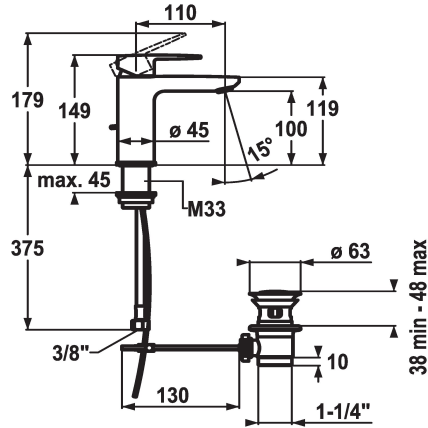

### Lever Eengreepsmengkraan - CoolFix

Modell-Linie: ELLA | 12.381.031.000FL

Kranen | Eengreepkranen

#### KWC-No.

**124294**

chromeline, A 110, flexible connection hoses, with pop-up valve

**124295**

chromeline, A 110, flexible connection hoses, without pop-up valve

- \* Eengreepsmengkraan
- \* CoolFix - koud water bij hendelpositie in het midden
- \* EcoProtect - waterbesparende inrichting
- \* Vaste uitloop
- Neoperl® Perlator® Shorty
- \* KWC patroon M 35 OP

#### afvoergarnituur

met aftapkraan

zonder aftapkraan

- met keramische-schijventechniek
- debiet en temperatuur traploos instelbaar
- temperatuurbegrenzing
- \* Flexibele aansluitslangen 3/8"
- \* Bevestiging met schroefdraadhuls M33 x 1.5
- \* Tafelboring ø35 mm

5 l/min (3 bar)

met aftapkraan

flexibele aansluitslangen

vast

bovenbediening

chromeline

staande montage

Hebelmischer