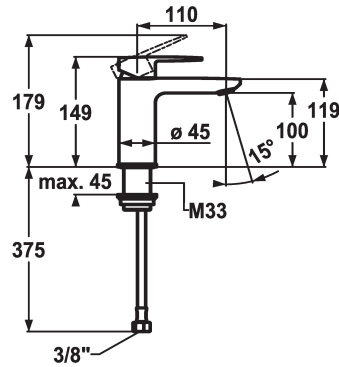

KWC ELLA

Hebelmischer - Waschtisch - CoolFix

Modell-Linie: ELLA | 12.381.071.000FL

Armaturen | Manuelle Armaturen

KWC-Nr.

124294

chromeline, A 110, flexible Anschlusschläuche, mit Ablaufgarnitur

124295

chromeline, A 110, flexible Anschlusschläuche, ohne Ablaufgarnitur

- * Hebelmischer
- * CoolFix - Kaltwasser bei Hebelposition Mitte
- * EcoProtect - Wasserspareinrichtung
- * Auslauf fest
- Neoperl® Perlator® Shorty
- * KWC Steuerpatrone M 35 OP

Technische Daten

Auslaufmenge	5 l/min (3 bar)
Ablaufgarnitur	ohne Ablaufgarnitur
Anschluss	Flexible Anschlusschläuche
Auslauf	fest
Bedienung	topbedient
Farbcode	chromeline
Installationsart	Standmontage
Armaturtyp	Hebelmischer
Mass Höhe	149
Energiesparen	Coolfix
Armaturengeräuschgruppe	I
Ausladung A	A 110
Energie Etikette	A
Mass-Wasseraustritt	100
Material	Messing
teamNumber	725145.502
sanitasTroeschNumber	6113 642.502

Ersatzteile

KWC ELLA

Hebelmischer - Waschtisch - CoolFix

Modell-Linie: ELLA | 12.381.071.000FL
Armaturen | Manuelle Armaturen

Steuerpatrone M 35 OP

538331
Z.537.710
